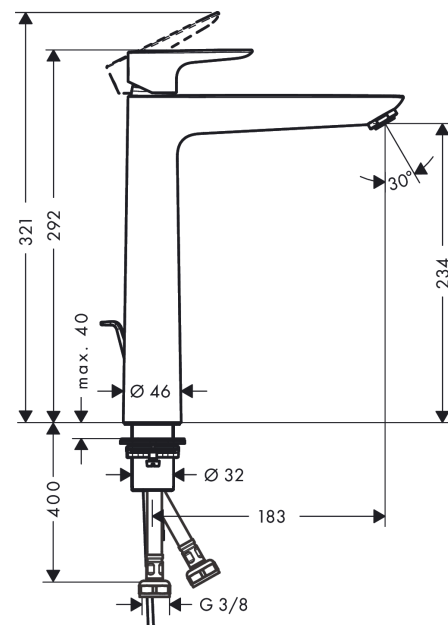

#### Beschrijving

- ComfortZone 240
- voorsprong uitloop 183 mm
- uitloophoogte: 234 mm
- met vaste uitloop
- straalsoort: Normale straal
- maximale doorstroomhoeveelheid bij 3 bar: 5 l/min
- duurzaam keramisch kardoes
- pop-up afvoergarnituur G 1¼
- materiaal afvoergarnituur: metaal

#### Maattekening

**Talis E**

**ééngreeps wastafelmengkraan 240 met trekwaste**

Oppervlakte finish: **Polished Gold Optic** Artikelnummer: **71716990**

**Doorstroomdiagram**

Talis E

ééngreeps wastafelmengkraan 240 met trekwaste