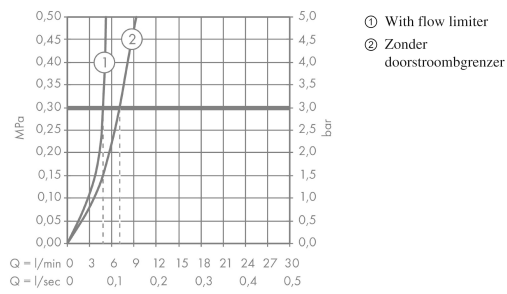

#### Maattekening

**Talis E**

**ééngreeps wastafelmengkraan 240 met trekwaste**

Oppervlakte finish: **Polished Gold Optic** Artikelnummer: **71716990**

**Doorstroomdiagram**

Talis E

ééngreeps wastafelmengkraan 240 met trekwaste