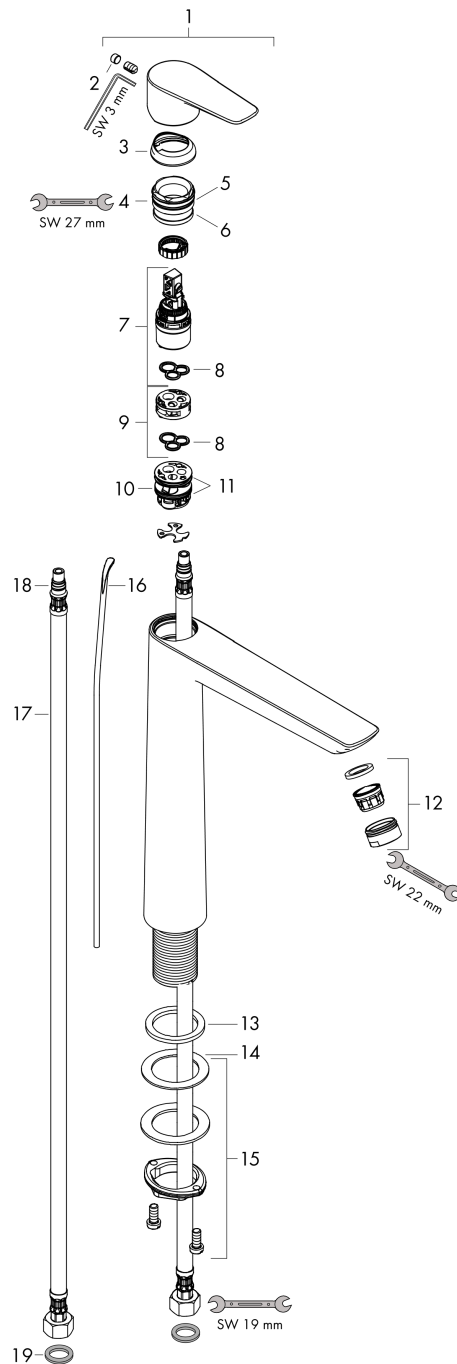

#### Productfoto

#### Maattekening

**Talis E**

**ééngreeps wastafelmengkraan 240 met trekwaste**

Oppervlakte finish: **Polished Gold Optic** Artikelnummer: **71716990**

**Doorstroomdiagram**

Talis E

ééngreeps wastafelmengkraan 240 met trekwaste

Oppervlakte finish: Polished Gold Optic Artikelnummer: 71716990

Explosietekening

Bouwjaar: >07/19

**Talis E****ééngreeps wastafelmengkraan 240 met trekwaste**Oppervlakte finish: **Polished Gold Optic** Artikelnummer: **71716990****Reserveonderdelenlijst**

Bouwjaar: &gt;07/19

<b>Regel</b>	<b>Beschrijving</b>	<b>Artikelnummer</b>	<b>Prijs incl. BTW</b>	<b>VE</b>
1	greep	92687990	-	1
2	greepstop	95704000	-	1
3	afdekkap	92625990	-	1
4	moer	92689000	-	1
5	O-ring 25x1,5	98146000	-	1
6	O-ring 27x1,5	92527000	-	1
7	kardoes compl.	97685000	-	1
8	dichting	98865000	-	1
9	kardoesadapter	92628000	-	1
10	kardoesadapter	98866000	-	1
11	O-ring 23x2	98398000	-	1
12	perlator M24x1 (5 l/min)	13185990	-	1
13	vlakdichting	98749000	-	1
14	stelring	97548000	-	1
15	schachtbevestigingsset compl. (Ø 32)	13961000	-	1
16	trekstang	96657990	-	1
17	aansluitslang 600 mm M8x0,75 G3/8	96556000	-	1
18	O-ring 7x1,5	98422000	-	1
19	dichtingsset	95581000	-	1
a	afvoergarnituur	94139990	-	1
b	schachtverlenging	13898000	-	1